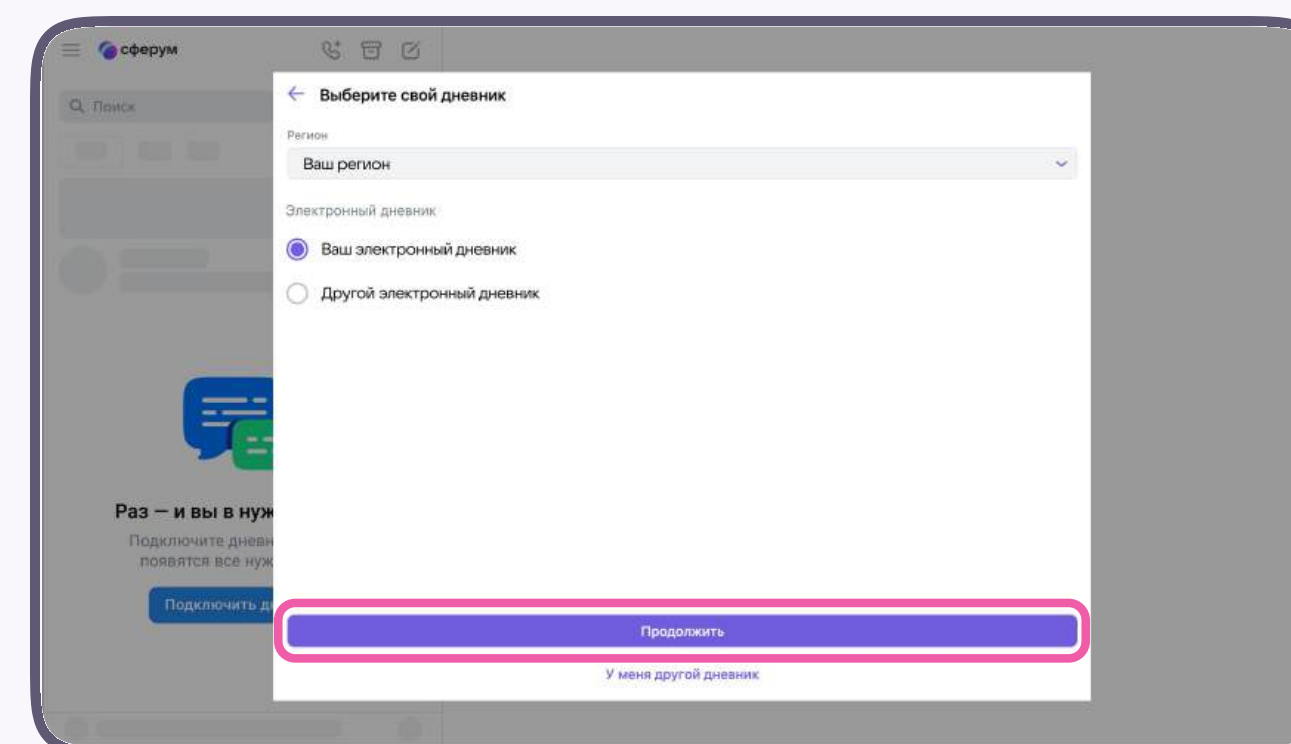

Интеграция Сферума и электронного журнала и дневника

Инструкция для родителя

Связка профилей и переход в чаты из электронного дневника

Если у вас уже есть учебный профиль, но вы ещё не присоединились к организации, в разделе «Чаты» вы увидите баннер перехода в электронный журнал и дневник. Нажмите кнопку «Подключить дневник», выберите свой регион из списка и свой электронный дневник. Чтобы перейти на сайт электронного журнала и там приступить к процессу связки профилей, следуйте подсказкам на экране

Порядок действий на компьютере и в мобильном приложении одинаковый

Вы можете сразу зайти на сайт своего электронного журнала и дневника. Даже если учебного профиля у вас ещё нет, система предложит вам его создать в процессе связки профиля Сферум и аккаунта электронного журнала