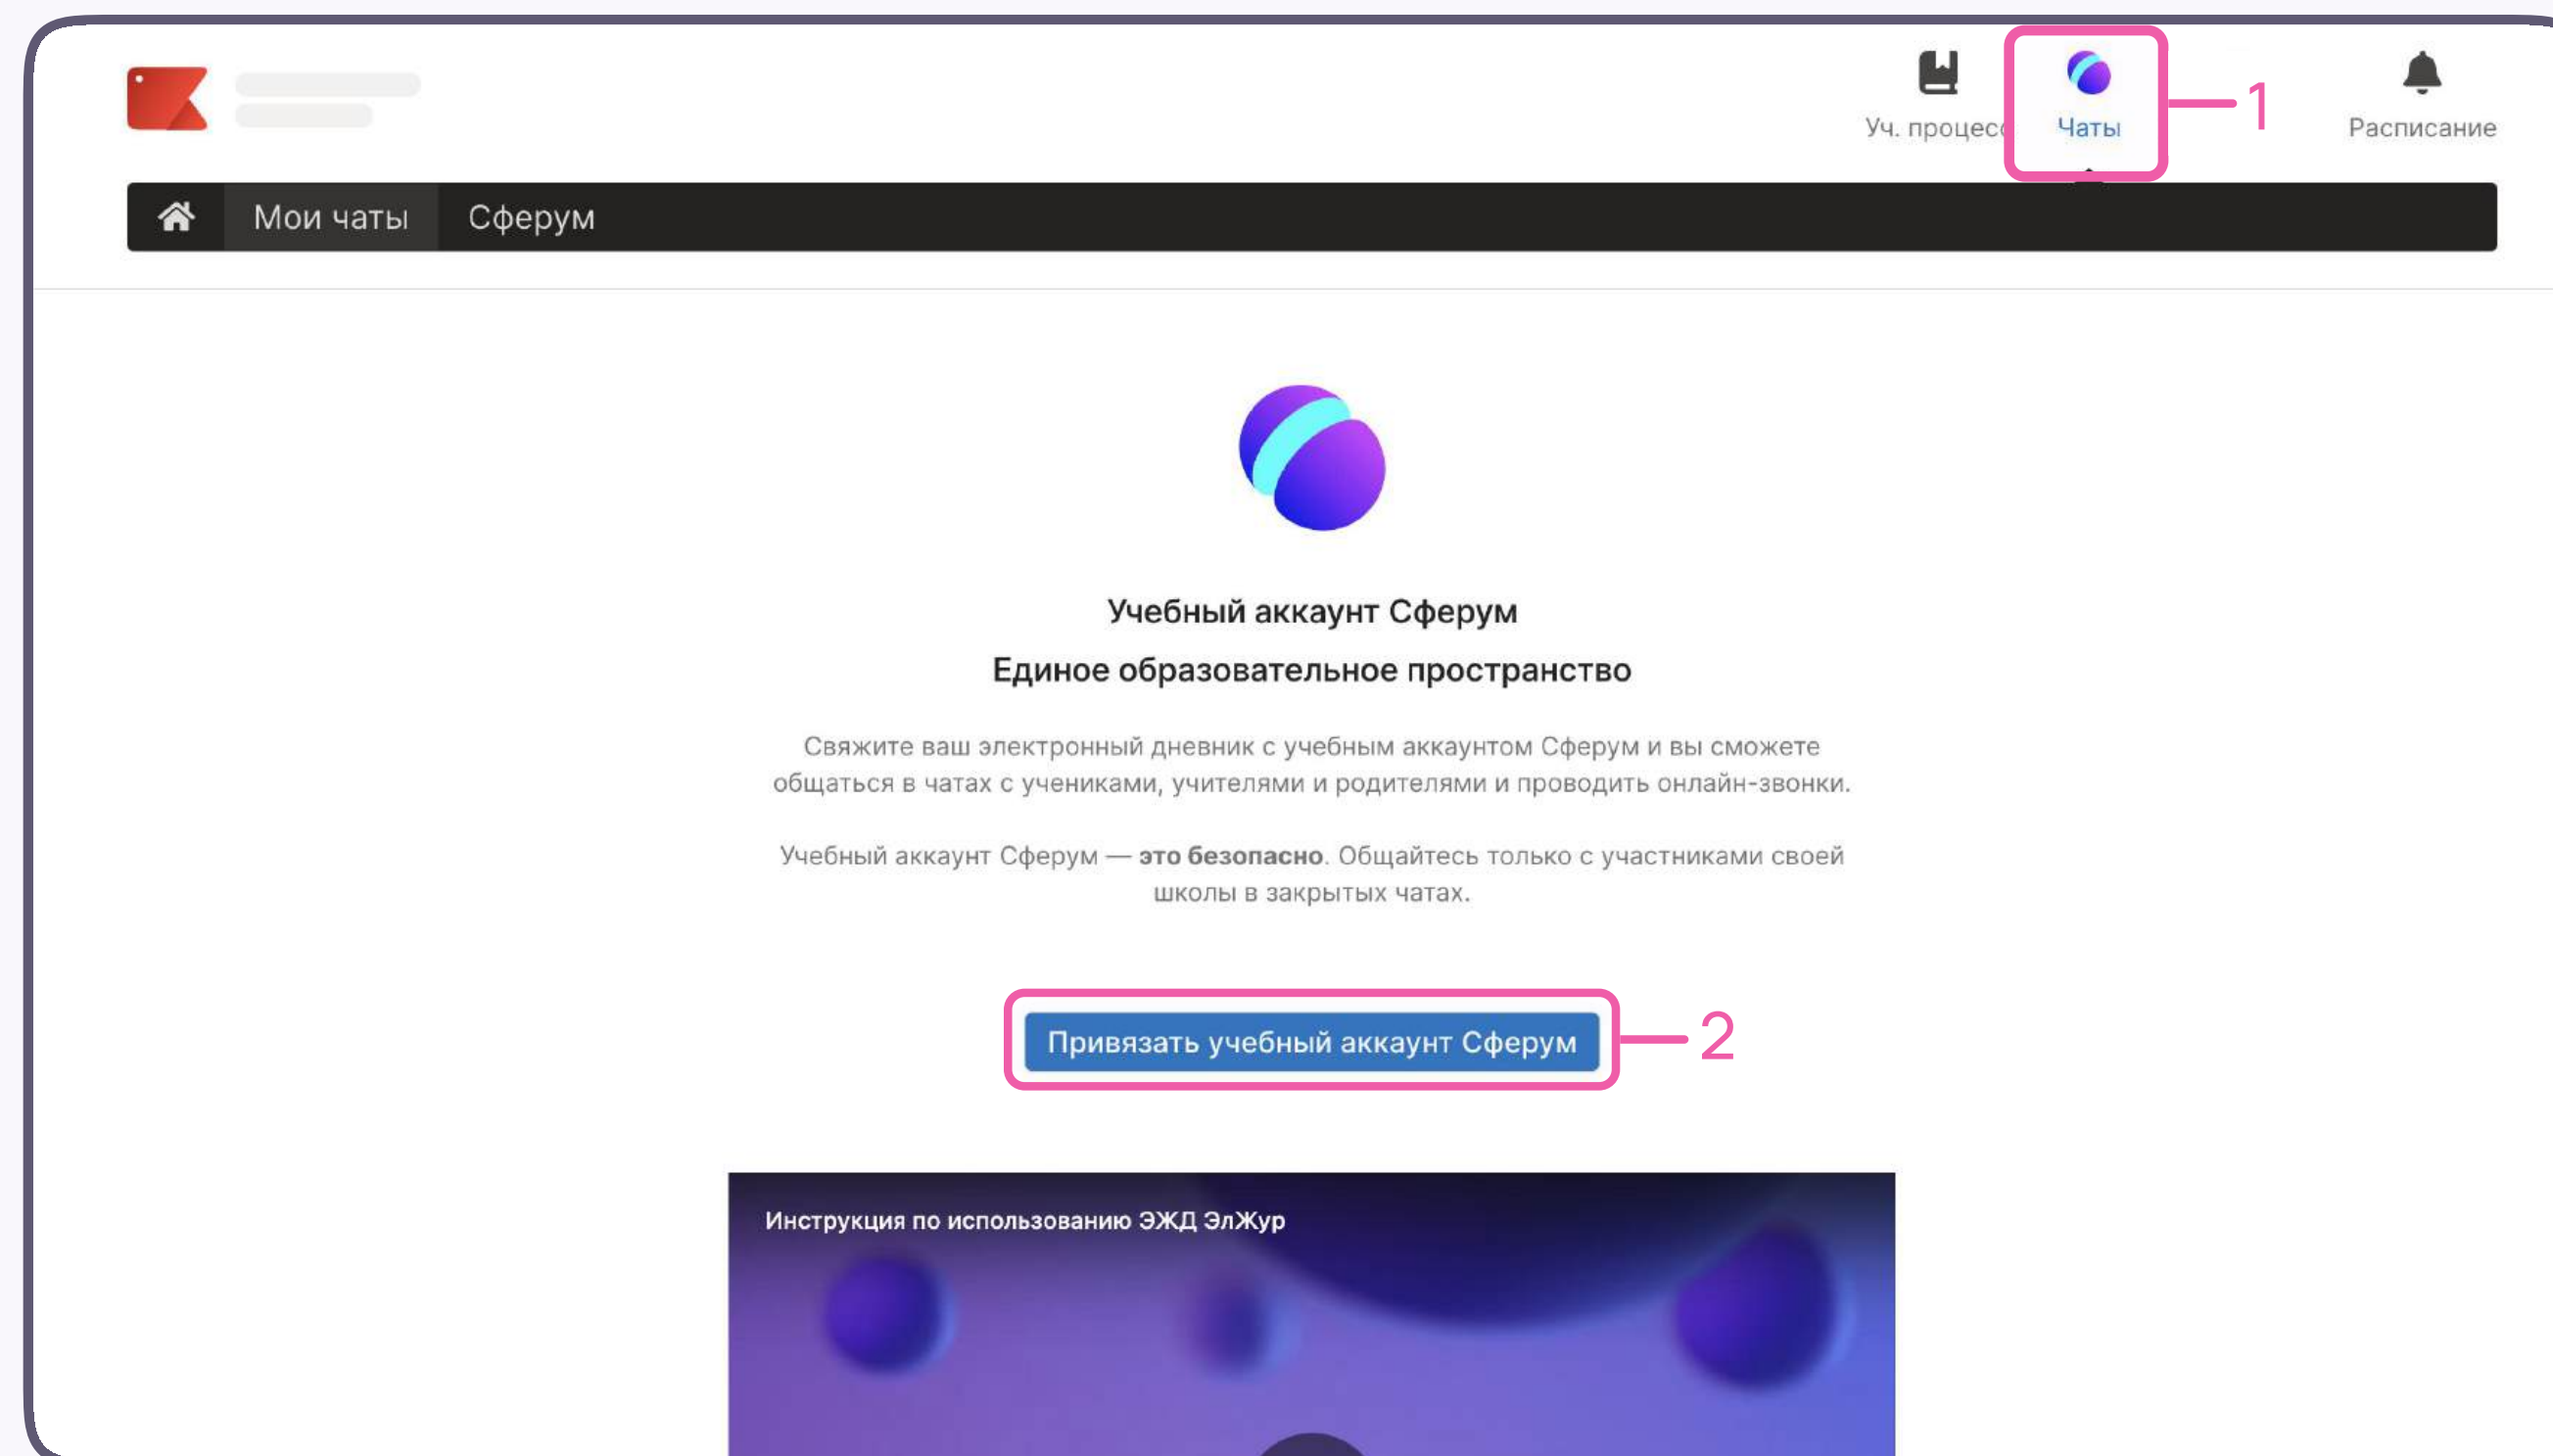

Интеграция Сферума и электронного журнала и дневника

Инструкция для родителя

Связка профилей и переход в чаты из электронного дневника

Если у вас уже есть учебный профиль, но вы ещё не присоединились к организации, в разделе «Чаты» вы увидите баннер перехода в электронный журнал и дневник. Нажмите кнопку «Подключить дневник», выберите свой регион из списка и свой электронный дневник. Чтобы перейти на сайт электронного журнала и там приступить к процессу связки профилей, следуйте подсказкам на экране

Порядок действий на компьютере и в мобильном приложении одинаковый

Вы можете сразу зайти на сайт своего электронного журнала и дневника. Даже если учебного профиля у вас ещё нет, система предложит вам его создать в процессе связки профиля Сферум и аккаунта электронного журнала

Итак, вы вошли на сайт своего электронного дневника. Чтобы связать профили, выполните несколько простых действий:

1. Откройте вкладку «Чаты»
2. Нажмите «Привязать учебный аккаунт Сферум»

Вход родителя происходит так же, как вход преподавателя. См. п. «Связка профилей и переход в чаты из электронного журнала для преподавателя». При регистрации в качестве логина используется номер мобильного телефона