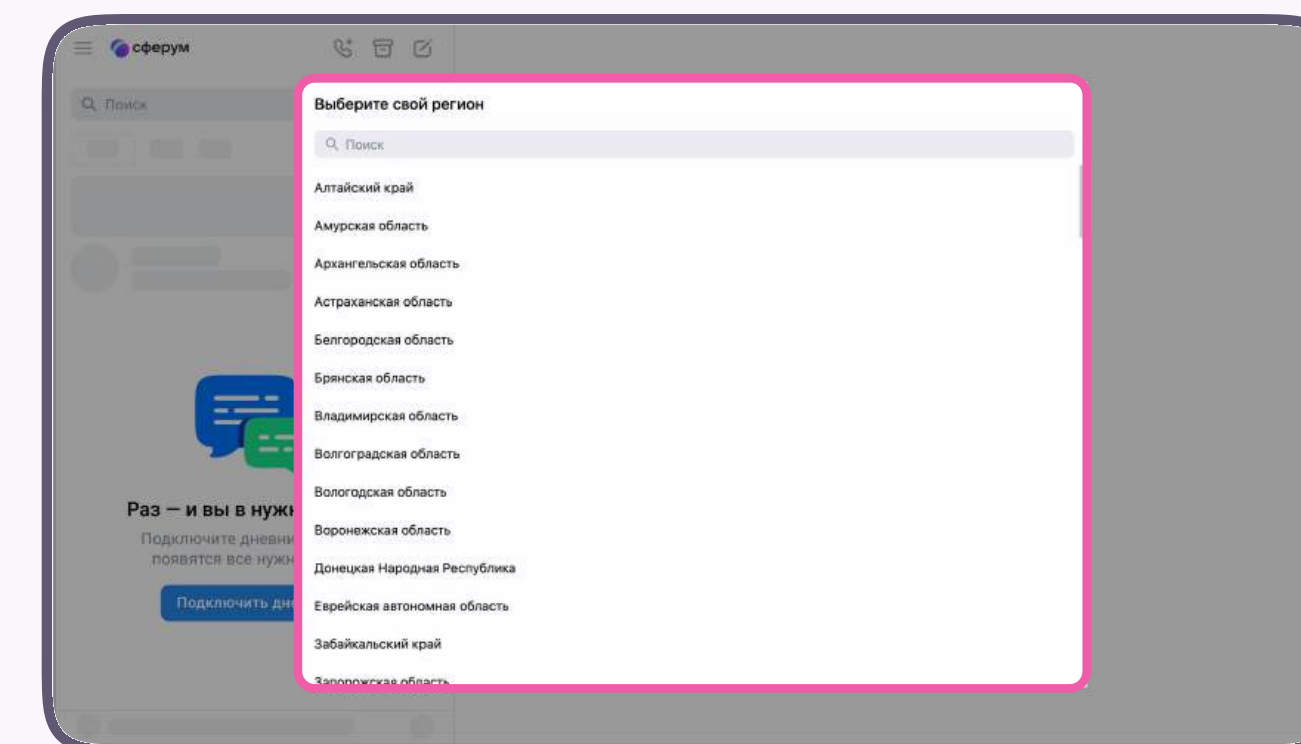

Интеграция Сферума и электронного журнала и дневника

Инструкция для родителя

Связка профилей и переход в чаты из электронного дневника

Если у вас уже есть учебный профиль, но вы ещё не присоединились к организации, в разделе «Чаты» вы увидите баннер перехода в электронный журнал и дневник. Нажмите кнопку «Подключить дневник», выберите свой регион из списка и свой электронный дневник. Чтобы перейти на сайт электронного журнала и там приступить к процессу связки профилей, следуйте подсказкам на экране

Порядок действий на компьютере и в мобильном приложении одинаковый

Вы можете сразу зайти на сайт своего электронного журнала и дневника. Даже если учебного профиля у вас ещё нет, система предложит вам его создать в процессе связки профиля Сферум и аккаунта электронного журнала

Итак, вы вошли на сайт своего электронного дневника. Чтобы связать профили, выполните несколько простых действий:

1. Откройте вкладку «Чаты»
2. Нажмите «Привязать учебный аккаунт Сферум»

Вход родителя происходит так же, как вход преподавателя. См. п. «Связка профилей и переход в чаты из электронного журнала для преподавателя». При регистрации в качестве логина используется номер мобильного телефона